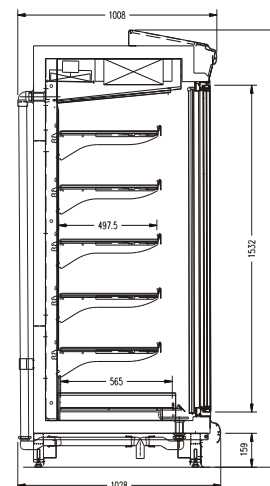

## SCREEN

De wand diepvries kast van de zelfbediening, voor ijs desserten en diepvriesproducten.

### Caractéristique standard:

- Structure en acier,
- joue matériau synthétique. (A ajouter au prix)
- Parc choc en matériau synthétique
- Module électronique
- Vitrage thermopane
- 5 étagères de 500mm + sol de 560 mm
- Latte prix de 30 mm